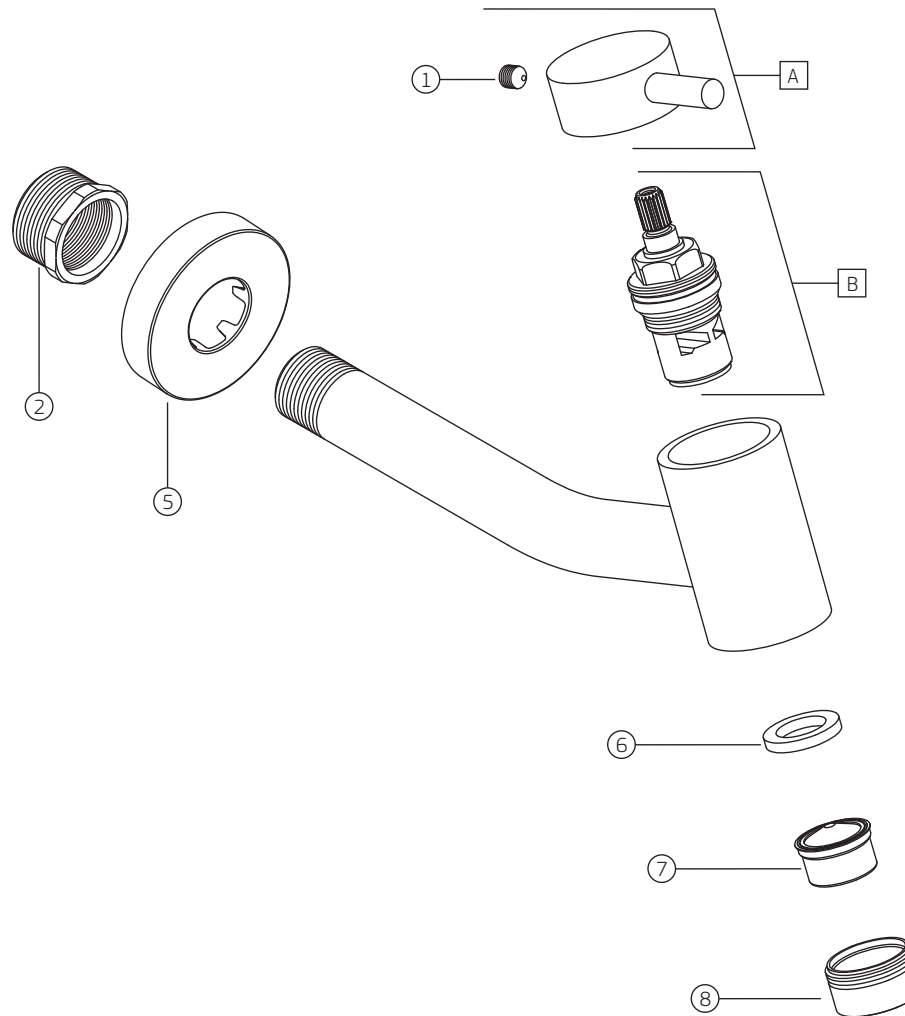

LINK (LNK) - Torneira para lavatório de parede

1178.C.LNK

COMPONENTES / SUBCONJUNTOS		1178.C.LNK	
Item	Descrição	Lc 00/00 AC/DT	Dc 00/00 Código Deca
1	PARAFUSO	-	4180.005
2	BUCHA ADAPTADORA 1/2" PARA 3/4"	-	4092.012
3	O'RING (CANOPLA ANTIGA)	-	4160.024
4	CANOPLA (ANTIGA)	CR	4124.075
5	CANOPLA ATUAL	CR	4124.427
6	GUARNIÇÃO	-	4148.000
7	DISPERSOR	-	4224.015
8	CAPA AREJADOR	CR	4244.042
A	SCJ. CRUZETA	CR	4462.042
B	M. V. C. (1)	-	4001.026

OBSERVAÇÕES:

(1) M.V.C. intercambiável com modelo antigo (4688.404)